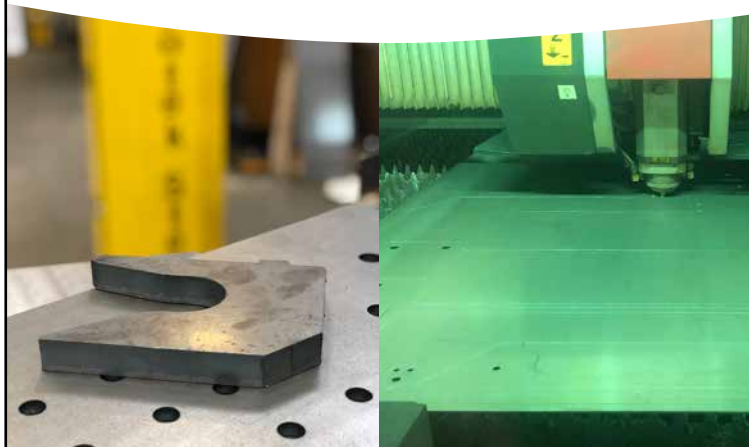

Skrabeanlæg

Med indbygget modstandsstyret stop sikres en dyrevenlig, enkel, driftssikker og robust enhed.

Udsprinklingsanlæg

Udsprinkleranlæg til udsprinkling af overfladevand ved f.eks. ensilageplads.

Grotrian A/S

Lagrotek Steel

Som autoriserede på VVS og Køl samt ISO9001 certificerede og arbejdsmiljøcertificerede, kan vi være behjælpelig "hele vejen rundt" med sikre og dokumenterede løsninger. Det gælder også mange specialfremstillede konstruktioner, hvor vi kan bidrage med tegning og dokumentation. Vores afdeling Lagrotek Steel, producerer og leverer del-komponenter til lokale virksomheder i hele Himmerland. Sidste år blev der investeret i en ny AMADA Fiberlaser og i år er tilkøbt en AMADA Kantbukker, som netop er kommet i hus.