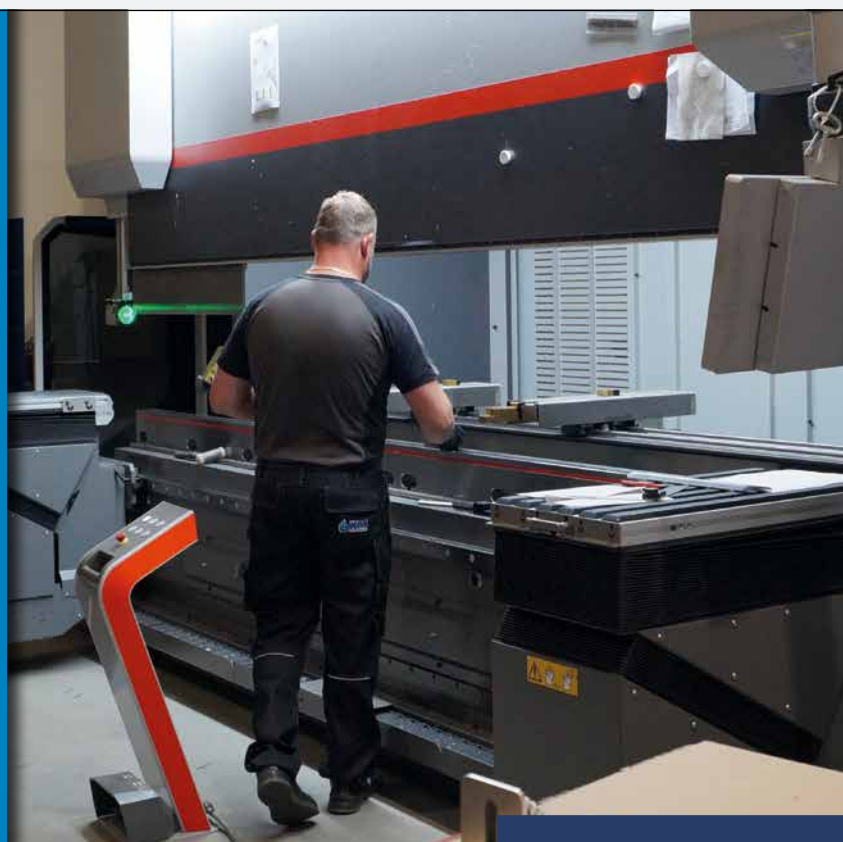

Hos **KM Vandskæring** er vi specialister i vandskæring og tilbyder at skære i alle typer materialer for virksomheder i hele Danmark. Har du behov for vandstråleskæring, som er en teknik til at skære i forskelligartede materialer fra 1 mm til 200 mm, pladestørrelse op til 3000x8000 mm, er vi den rette til opgaven.

Der kan være mange grunde til at få brug for vandskæring i en virksomhed. Vi modtager typisk tegnefiler på computeren, hvorefter vi har de præcise mål at gå efter.

Udover vandskæring tilbyder vi også afgratning samt bukkeopgaver til den pågældende opgave.